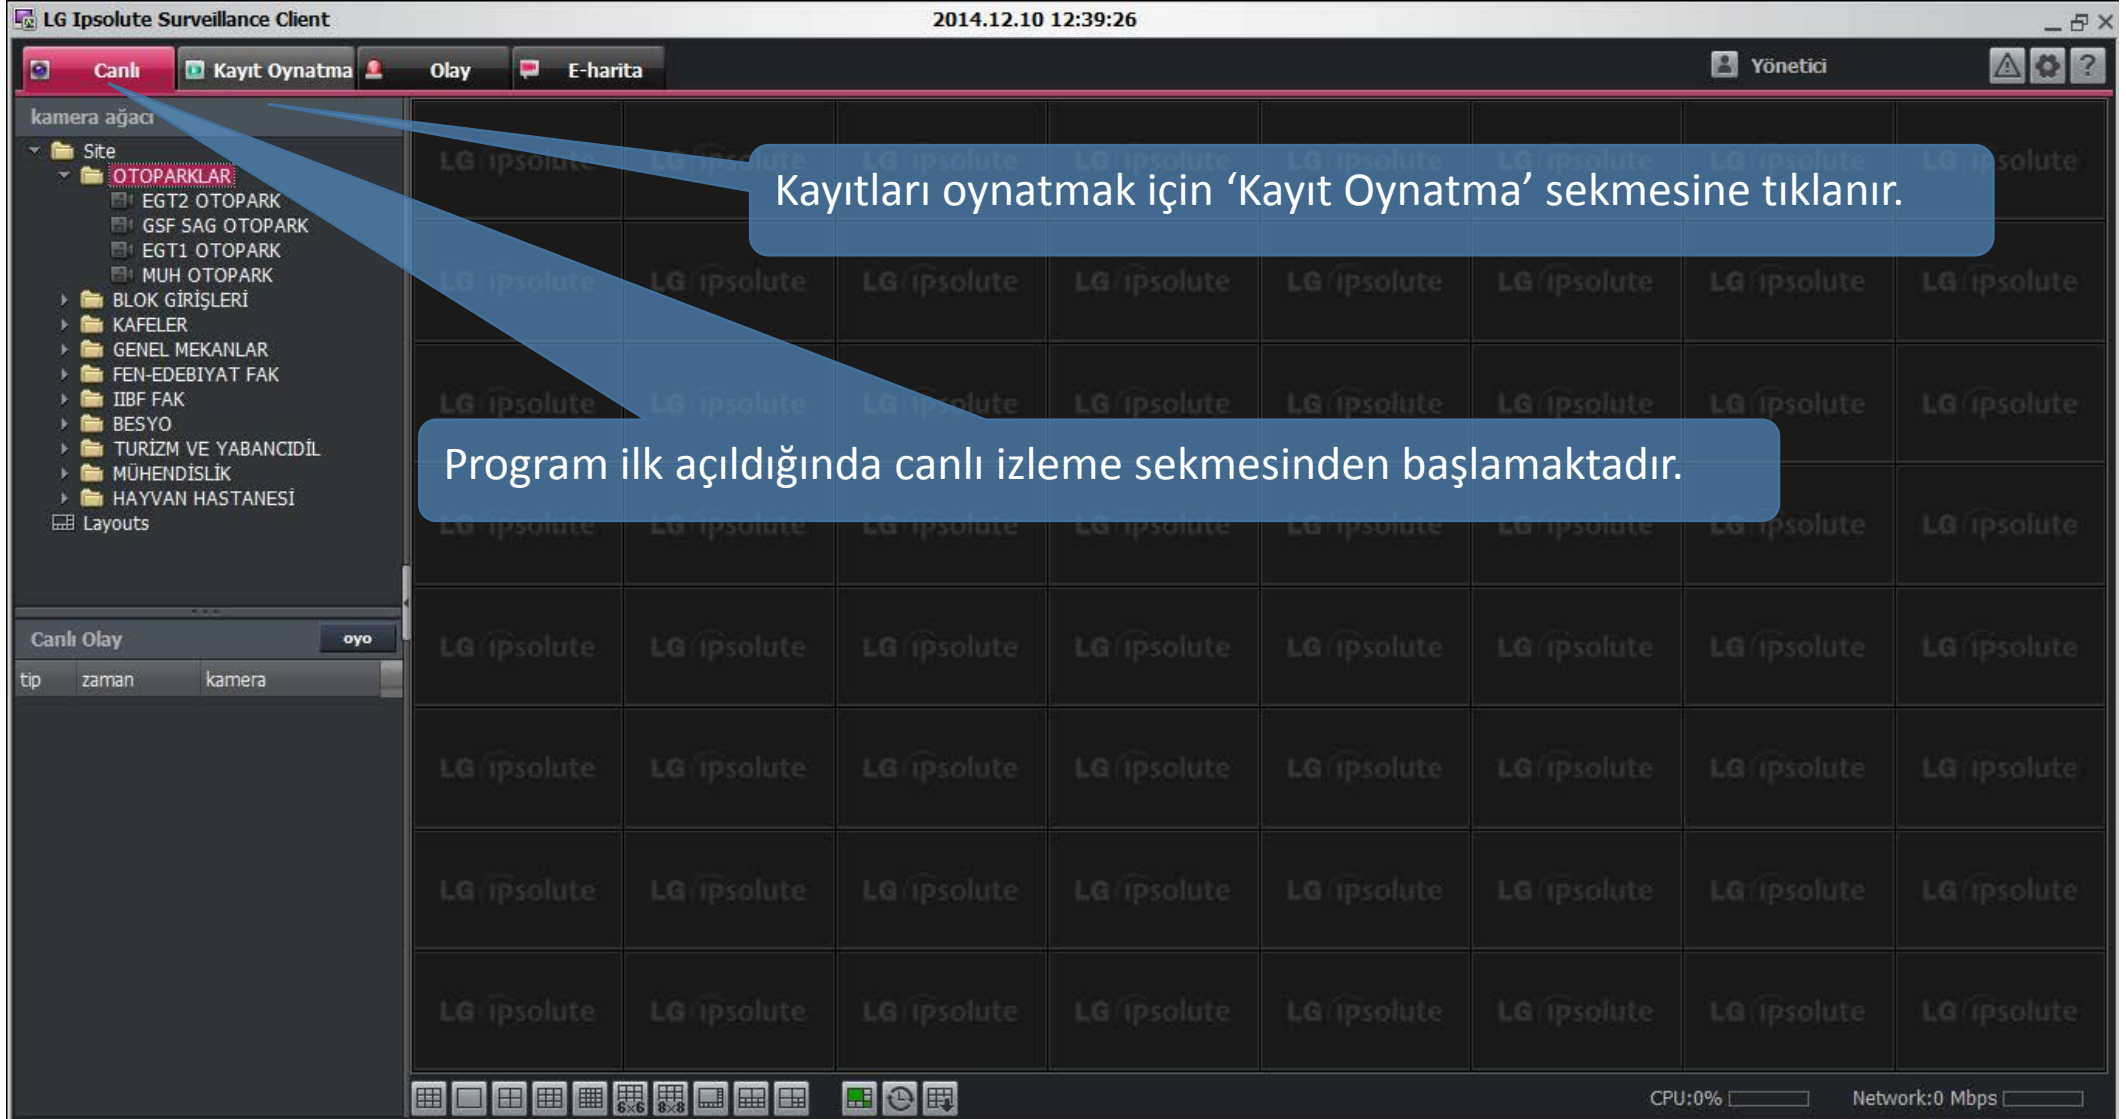

**Yetkilendirme** [X]

Surveillance Client'u kullanmak için lütfen geçerli kullanıcı adı ve şifresi giriniz

yönetim sunucusuna

Port

Kullanıcı Adı

Şifre

- Surveillance Client programının çalışabilmesi aşağıdaki alanların doldurulması gerekmektedir.
  - ✓ Yönetim sunucusu ip adres bilgisi,
  - ✓ Port bilgisi,
  - ✓ Kullanıcı Adı,
  - ✓ Şifre,

- Gerekli bilgiler girildikten sonra Surveillance Client programı resimdeki gibi açılmış olacaktır.

LG Ipsolute Surveillance Client 2014.12.10 12:49:04

Canlı Kayıt Oynatma Olay E-harita Yönetici

Kamera ağacı