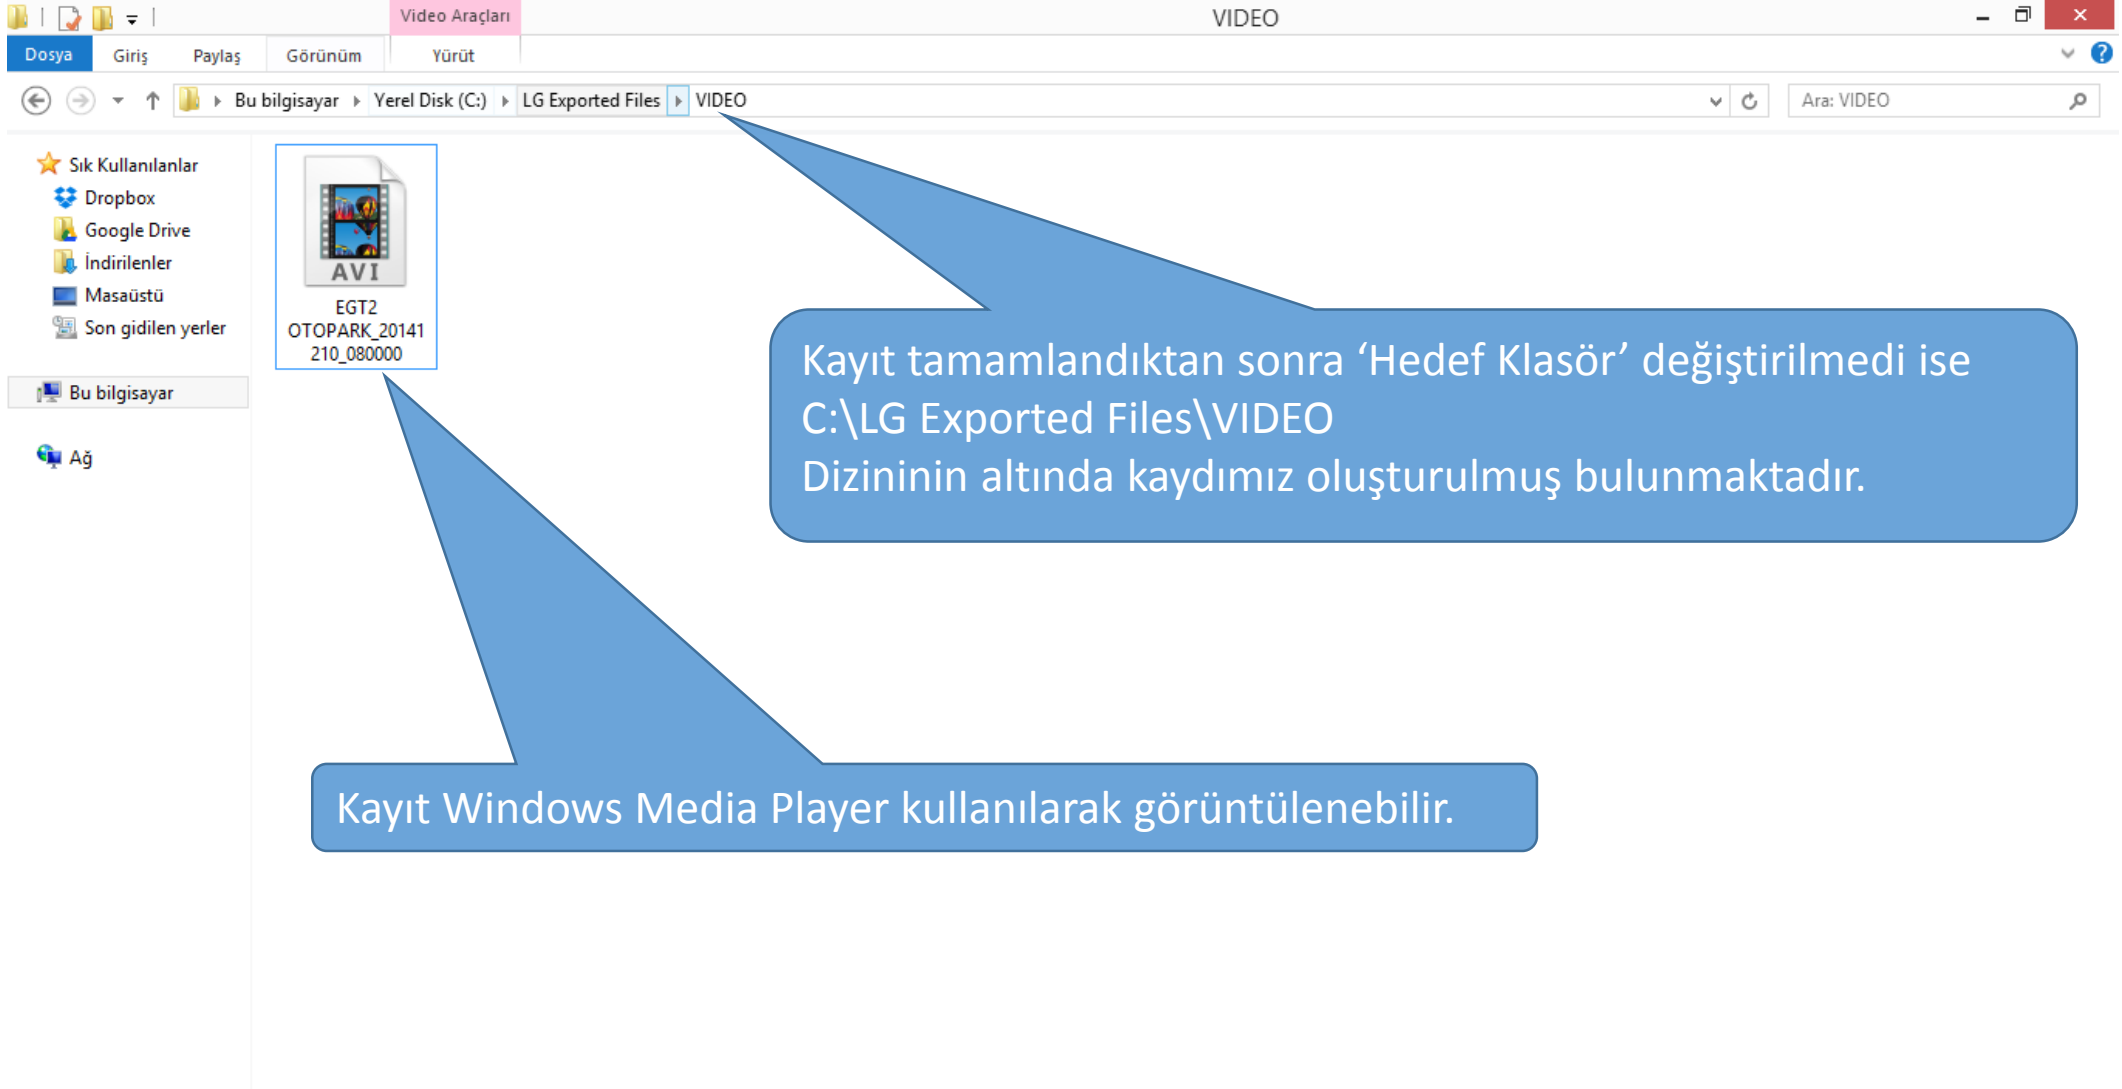

Kayıt tamamlandıktan sonra 'Hedef Klasör' değiştirilmedi ise C:\LG Exported Files\VIDEO Dizininin altında kaydımız oluşturulmuş bulunmaktadır.

Kayıt Windows Media Player kullanılarak görüntülenebilir.