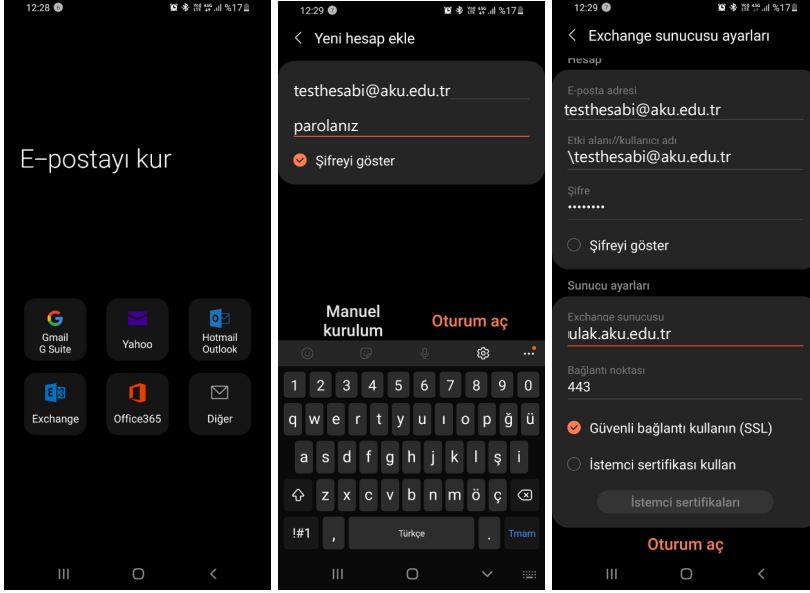

Android E-posta Kurulum Adımları

- Ayarlar / Hesaplar / Hesap Ekle adımlarından ilerleyin.
- Exchange seçildiğinde yeni hesap ekleme ekranına gelin.
- E-posta adresinizi ve parolanızı yazın.
- Manuel Kurulum'a basın.
- Exchange sunucusu bölümüne "ulak.aku.edu.tr" yazın. Bilgilerinizi kontrol edin.
- Oturum Aç'a basın.