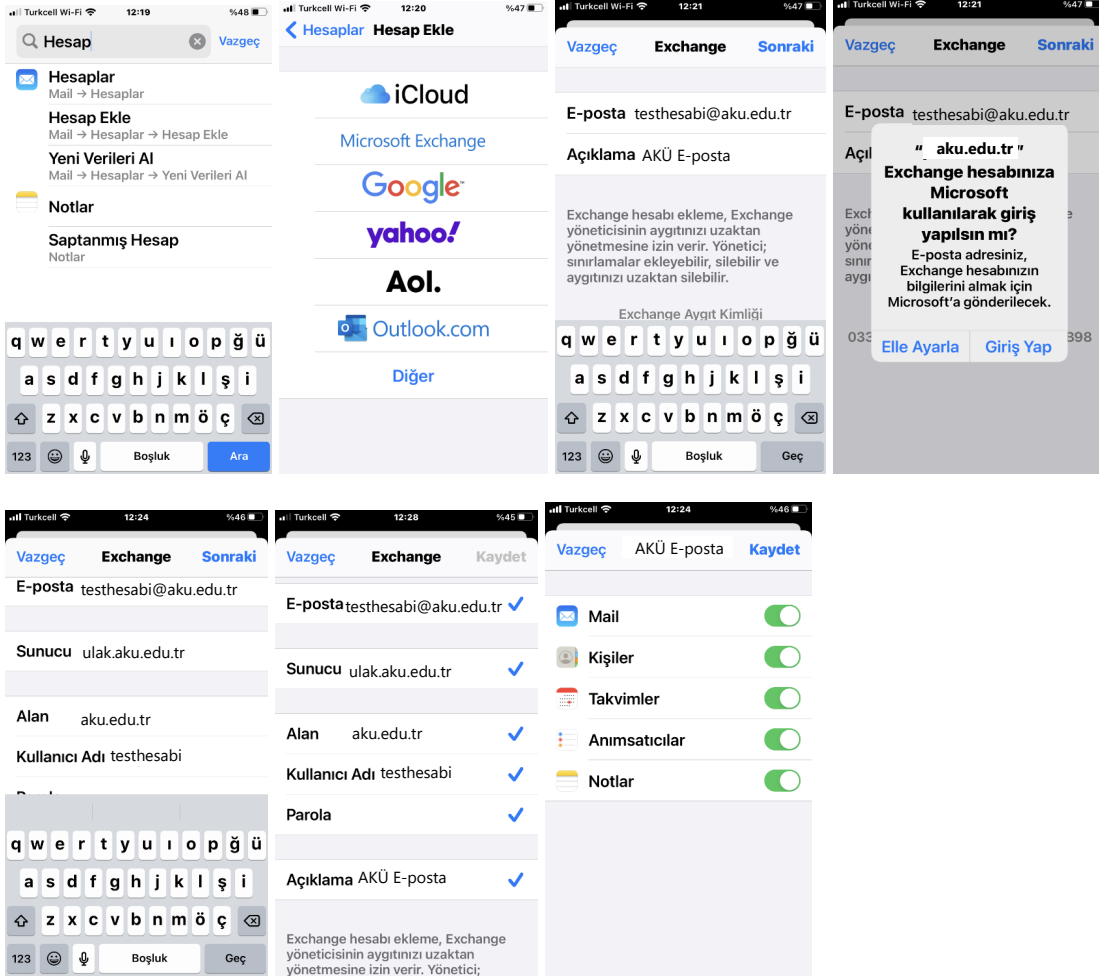

## İphone E-posta Kurulum Adımları

- Ayarlar / Hesaplar / Hesap Ekle adımlarından ilerleyin.
- Hesap Ekle ekranında Microsoft Exchange seçin.
- Exchange Ekranında e-posta adresini yazın. Açıklama ya Profelis Demo yazın.
- Microsoft kullanılarak giriş yapılınsın mı sorusunda Elle Ayarla yı seçin.
- Elle ayar ekranında,
  - E-posta alanına e-posta adresini,
  - Sunucu alanına **ulak.aku.edu.tr**,
  - Alan kısmına posta.aku.edu.tr,